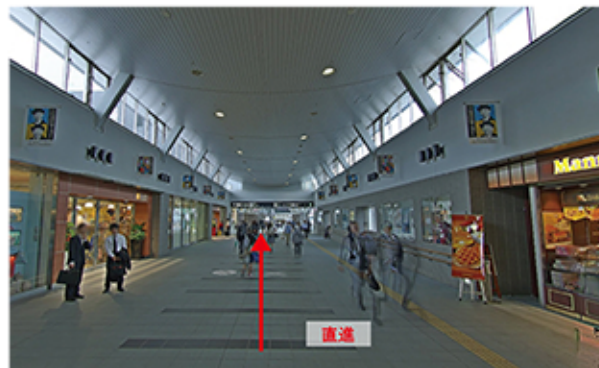

# おもてなし温泉リゾート号 発着場

A

B

C

D

岡山駅西口 14:00 発